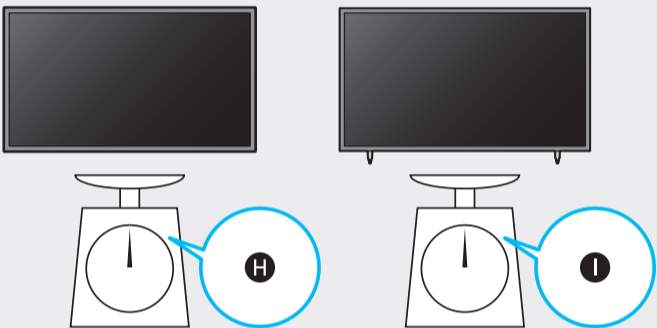

4

43"

50"

BU80\*\*

Q6\*B, BU80\*\*

	A	B	C	D	E	F	G	H	I
50Q6*B	44.0 inches (1118.3 mm)	25.4 inches (644.1 mm)	1.0 inches (25.7 mm)	26.9 inches (683.6 mm)	27.9 inches (708.6 mm)	9.0 inches (228.8 mm)	49.5 inches (125 cm)	25.4 lbs (11.5 kg)	26.0 lbs (11.8 kg)
43BU8***	38.0 inches (965.5 mm)	22.0 inches (559.9 mm)	1.0 inches (25.7 mm)	23.6 inches (599.0 mm)	24.6 inches (624.0 mm)	8.1 inches (205.6 mm)	42.5 inches (108 cm)	18.5 lbs (8.4 kg)	19.2 lbs (8.7 kg)
50BU8***	44.0 inches (1118.3 mm)	25.4 inches (644.6 mm)	1.0 inches (25.7 mm)	26.9 inches (683.6 mm)	27.9 inches (708.6 mm)	9.0 inches (228.8 mm)	49.5 inches (125 cm)	25.4 lbs (11.5 kg)	26.0 lbs (11.8 kg)

\*: 0-9, A-Z

	VESA A x B (mm)	C (mm)	D x 4
50Q6*B	200 x 200	11-13	M8
43BU8***			
50BU8***			

\*: 0-9, A-Z

SAMSUNG

QUICK SETUP GUIDE  
 GUIDE D'INSTALLATION RAPIDE  
 GUÍA RÁPIDA DE CONFIGURACIÓN  
 GUIA RÁPIDO DE INSTALAÇÃO  
 KURZANLEITUNG ZUR KONFIGURATION  
 GUIDA DI INSTALLAZIONE RAPIDA