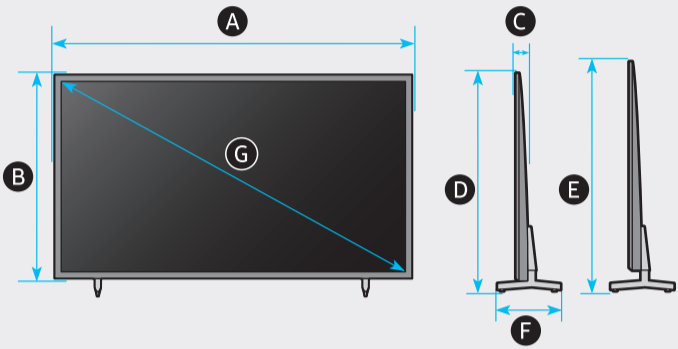

4

43"

50"

BU80\*\*

Q6\*B, BU80\*\*

	A	B	C	D	E	F	G	H	I
50Q6*B	44.0 inches (1118.3 mm)	25.4 inches (644.1 mm)	1.0 inches (25.7 mm)	26.9 inches (683.6 mm)	27.9 inches (708.6 mm)	9.0 inches (228.8 mm)	49.5 inches (125 cm)	25.4 lbs (11.5 kg)	26.0 lbs (11.8 kg)
43BU8***	38.0 inches (965.5 mm)	22.0 inches (559.9 mm)	1.0 inches (25.7 mm)	23.6 inches (599.0 mm)	24.6 inches (624.0 mm)	8.1 inches (205.6 mm)	42.5 inches (108 cm)	18.5 lbs (8.4 kg)	19.2 lbs (8.7 kg)
50BU8***	44.0 inches (1118.3 mm)	25.4 inches (644.6 mm)	1.0 inches (25.7 mm)	26.9 inches (683.6 mm)	27.9 inches (708.6 mm)	9.0 inches (228.8 mm)	49.5 inches (125 cm)	25.4 lbs (11.5 kg)	26.0 lbs (11.8 kg)

\*: 0-9, A-Z

	VESA A x B (mm)	C (mm)	D x 4
50Q6*B	200 x 200	11-13	M8
43BU8***			
50BU8***			

\*: 0-9, A-Z

SAMSUNG

QUICK SETUP GUIDE  
 GUIDE D'INSTALLATION RAPIDE  
 GUÍA RÁPIDA DE CONFIGURACIÓN  
 GUIA RÁPIDO DE INSTALAÇÃO  
 KURZANLEITUNG ZUR KONFIGURATION  
 GUIDA DI INSTALLAZIONE RAPIDA