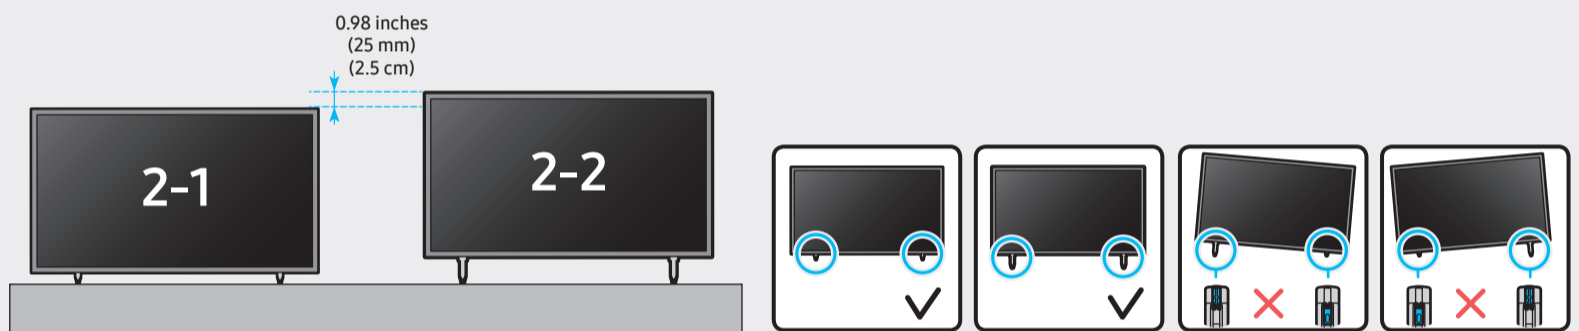

\*: 0-9, A-Z

	VESA A x B (mm)	C (mm)	D x 4
50Q6*B	200 x 200	11-13	M8
43BU8***			
50BU8***			

\*: 0-9, A-Z

SAMSUNG

QUICK SETUP GUIDE  
 GUIDE D'INSTALLATION RAPIDE  
 GUÍA RÁPIDA DE CONFIGURACIÓN  
 GUIA RÁPIDO DE INSTALAÇÃO  
 KURZANLEITUNG ZUR KONFIGURATION  
 GUIDA DI INSTALLAZIONE RAPIDA

		USB ↔
		OPTICAL
		HDMI (eARC)
		HDMI
		LAN
		ANT

1

2

2-1

2-2

3