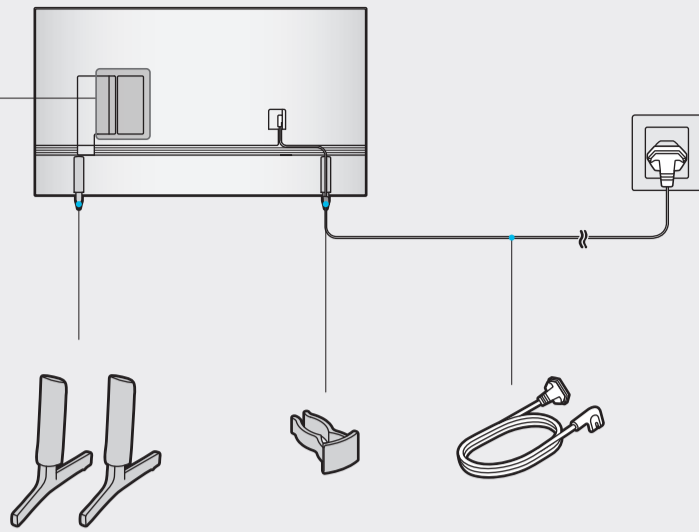

\*: 0-9, A-Z

	VESA A x B (mm)	C (mm)	D x 4
50Q6*B	200 x 200	11-13	M8
43BU8***			
50BU8***			

\*: 0-9, A-Z

SAMSUNG

QUICK SETUP GUIDE  
 GUIDE D'INSTALLATION RAPIDE  
 GUÍA RÁPIDA DE CONFIGURACIÓN  
 GUIA RÁPIDO DE INSTALAÇÃO  
 KURZANLEITUNG ZUR KONFIGURATION  
 GUIDA DI INSTALLAZIONE RAPIDA

		USB ↔
		OPTICAL
		HDMI (eARC)
		HDMI
		LAN
		ANT

1

2

2-1

2-2

3