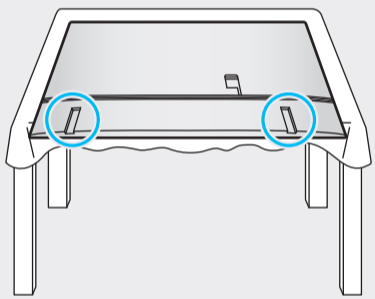

\*: 0-9, A-Z

	VESA A x B (mm)	C (mm)	D x 4
50Q6*B	200 x 200	11-13	M8
43BU8***			
50BU8***			

\*: 0-9, A-Z

SAMSUNG

QUICK SETUP GUIDE  
 GUIDE D'INSTALLATION RAPIDE  
 GUÍA RÁPIDA DE CONFIGURACIÓN  
 GUIA RÁPIDO DE INSTALAÇÃO  
 KURZANLEITUNG ZUR KONFIGURATION  
 GUIDA DI INSTALLAZIONE RAPIDA

		USB ↔
		OPTICAL
		HDMI (eARC)
		HDMI
		LAN
		ANT

1

2

2-1

2-2

3