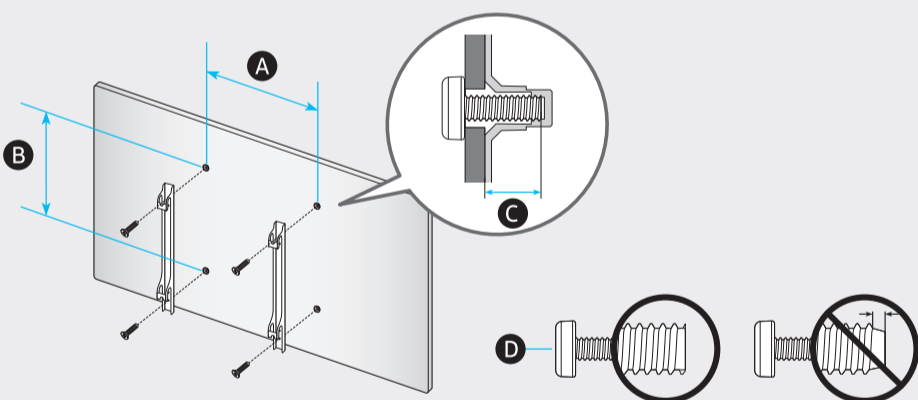

4

43"

50"

BU80\*\*

Q6\*B, BU80\*\*

	A	B	C	D	E	F	G	H	I
50Q6*B	44.0 inches (1118.3 mm)	25.4 inches (644.1 mm)	1.0 inches (25.7 mm)	26.9 inches (683.6 mm)	27.9 inches (708.6 mm)	9.0 inches (228.8 mm)	49.5 inches (125 cm)	25.4 lbs (11.5 kg)	26.0 lbs (11.8 kg)
43BU8***	38.0 inches (965.5 mm)	22.0 inches (559.9 mm)	1.0 inches (25.7 mm)	23.6 inches (599.0 mm)	24.6 inches (624.0 mm)	8.1 inches (205.6 mm)	42.5 inches (108 cm)	18.5 lbs (8.4 kg)	19.2 lbs (8.7 kg)
50BU8***	44.0 inches (1118.3 mm)	25.4 inches (644.6 mm)	1.0 inches (25.7 mm)	26.9 inches (683.6 mm)	27.9 inches (708.6 mm)	9.0 inches (228.8 mm)	49.5 inches (125 cm)	25.4 lbs (11.5 kg)	26.0 lbs (11.8 kg)

\*: 0-9, A-Z

	VESA A x B (mm)	C (mm)	D x 4
50Q6*B	200 x 200	11-13	M8
43BU8***			
50BU8***			

\*: 0-9, A-Z

SAMSUNG

QUICK SETUP GUIDE  
 GUIDE D'INSTALLATION RAPIDE  
 GUÍA RÁPIDA DE CONFIGURACIÓN  
 GUIA RÁPIDO DE INSTALAÇÃO  
 KURZANLEITUNG ZUR KONFIGURATION  
 GUIDA DI INSTALLAZIONE RAPIDA