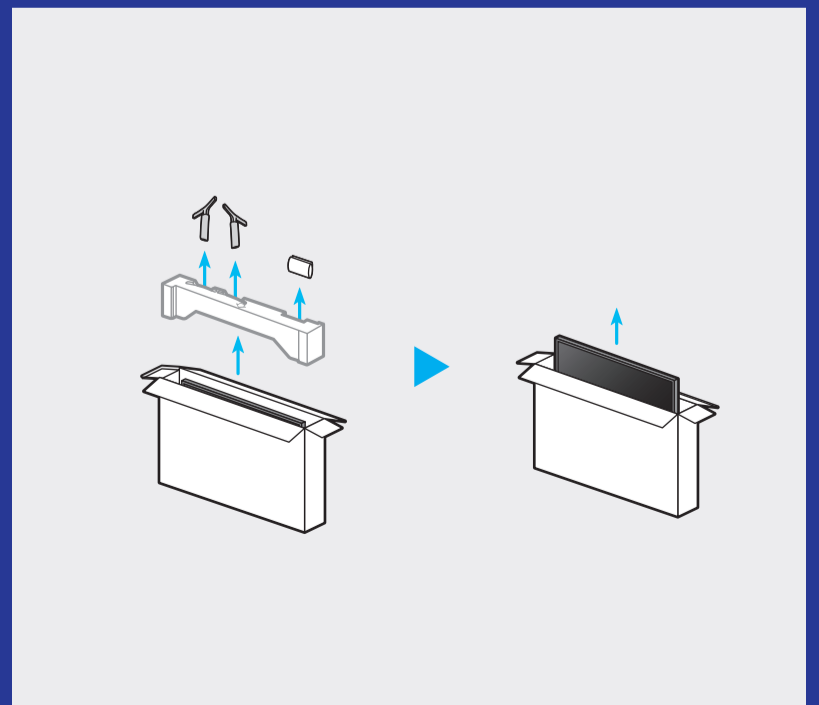

\*: 0-9, A-Z

	VESA A x B (mm)	C (mm)	D x 4
50Q6*B	200 x 200	11-13	M8
43BU8***			
50BU8***			

\*: 0-9, A-Z

SAMSUNG

QUICK SETUP GUIDE  
 GUIDE D'INSTALLATION RAPIDE  
 GUÍA RÁPIDA DE CONFIGURACIÓN  
 GUIA RÁPIDO DE INSTALAÇÃO  
 KURZANLEITUNG ZUR KONFIGURATION  
 GUIDA DI INSTALLAZIONE RAPIDA

		USB ↔
		OPTICAL
		HDMI (eARC)
		HDMI
		LAN
		ANT

1

2

2-1

2-2

3