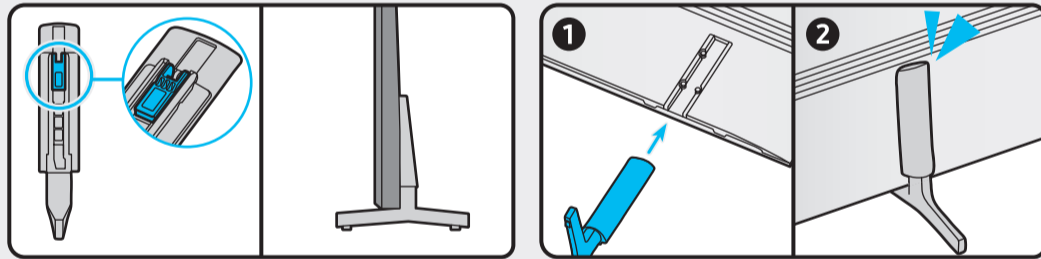

\*: 0-9, A-Z

	VESA A x B (mm)	C (mm)	D x 4
50Q6*B	200 x 200	11-13	M8
43BU8***			
50BU8***			

\*: 0-9, A-Z

SAMSUNG

QUICK SETUP GUIDE  
 GUIDE D'INSTALLATION RAPIDE  
 GUÍA RÁPIDA DE CONFIGURACIÓN  
 GUIA RÁPIDO DE INSTALAÇÃO  
 KURZANLEITUNG ZUR KONFIGURATION  
 GUIDA DI INSTALLAZIONE RAPIDA

		USB ↔
		OPTICAL
		HDMI (eARC)
		HDMI
		LAN
		ANT

1

2

2-1

2-2

3