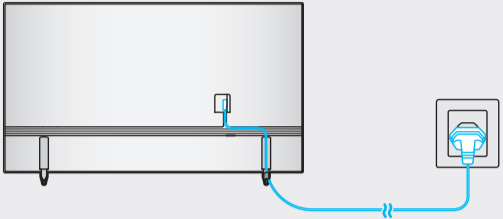

4

43"

50"

BU80\*\*

Q6\*B, BU80\*\*

	A	B	C	D	E	F	G	H	I
50Q6*B	44.0 inches (1118.3 mm)	25.4 inches (644.1 mm)	1.0 inches (25.7 mm)	26.9 inches (683.6 mm)	27.9 inches (708.6 mm)	9.0 inches (228.8 mm)	49.5 inches (125 cm)	25.4 lbs (11.5 kg)	26.0 lbs (11.8 kg)
43BU8***	38.0 inches (965.5 mm)	22.0 inches (559.9 mm)	1.0 inches (25.7 mm)	23.6 inches (599.0 mm)	24.6 inches (624.0 mm)	8.1 inches (205.6 mm)	42.5 inches (108 cm)	18.5 lbs (8.4 kg)	19.2 lbs (8.7 kg)
50BU8***	44.0 inches (1118.3 mm)	25.4 inches (644.6 mm)	1.0 inches (25.7 mm)	26.9 inches (683.6 mm)	27.9 inches (708.6 mm)	9.0 inches (228.8 mm)	49.5 inches (125 cm)	25.4 lbs (11.5 kg)	26.0 lbs (11.8 kg)

\*: 0-9, A-Z

	VESA A x B (mm)	C (mm)	D x 4
50Q6*B	200 x 200	11-13	M8
43BU8***			
50BU8***			

\*: 0-9, A-Z

SAMSUNG

QUICK SETUP GUIDE  
 GUIDE D'INSTALLATION RAPIDE  
 GUÍA RÁPIDA DE CONFIGURACIÓN  
 GUIA RÁPIDO DE INSTALAÇÃO  
 KURZANLEITUNG ZUR KONFIGURATION  
 GUIDA DI INSTALLAZIONE RAPIDA