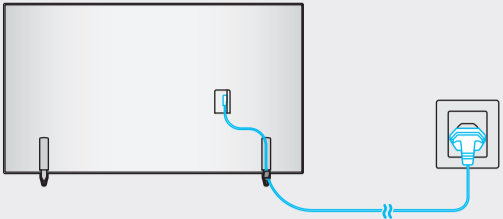

4

43"

50"

BU80\*\*

Q6\*B, BU80\*\*

	A	B	C	D	E	F	G	H	I
50Q6*B	44.0 inches (1118.3 mm)	25.4 inches (644.1 mm)	1.0 inches (25.7 mm)	26.9 inches (683.6 mm)	27.9 inches (708.6 mm)	9.0 inches (228.8 mm)	49.5 inches (125 cm)	25.4 lbs (11.5 kg)	26.0 lbs (11.8 kg)
43BU8***	38.0 inches (965.5 mm)	22.0 inches (559.9 mm)	1.0 inches (25.7 mm)	23.6 inches (599.0 mm)	24.6 inches (624.0 mm)	8.1 inches (205.6 mm)	42.5 inches (108 cm)	18.5 lbs (8.4 kg)	19.2 lbs (8.7 kg)
50BU8***	44.0 inches (1118.3 mm)	25.4 inches (644.6 mm)	1.0 inches (25.7 mm)	26.9 inches (683.6 mm)	27.9 inches (708.6 mm)	9.0 inches (228.8 mm)	49.5 inches (125 cm)	25.4 lbs (11.5 kg)	26.0 lbs (11.8 kg)

\*: 0-9, A-Z

	VESA A x B (mm)	C (mm)	D x 4
50Q6*B	200 x 200	11-13	M8
43BU8***			
50BU8***			

\*: 0-9, A-Z

SAMSUNG

QUICK SETUP GUIDE  
 GUIDE D'INSTALLATION RAPIDE  
 GUÍA RÁPIDA DE CONFIGURACIÓN  
 GUIA RÁPIDO DE INSTALAÇÃO  
 KURZANLEITUNG ZUR KONFIGURATION  
 GUIDA DI INSTALLAZIONE RAPIDA