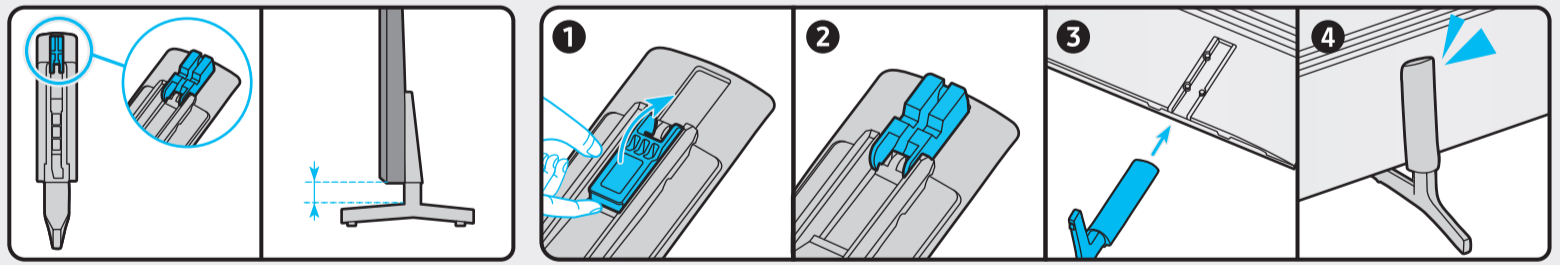

\*: 0-9, A-Z

	VESA A x B (mm)	C (mm)	D x 4
50Q6*B	200 x 200	11-13	M8
43BU8***			
50BU8***			

\*: 0-9, A-Z

SAMSUNG

QUICK SETUP GUIDE  
 GUIDE D'INSTALLATION RAPIDE  
 GUÍA RÁPIDA DE CONFIGURACIÓN  
 GUIA RÁPIDO DE INSTALAÇÃO  
 KURZANLEITUNG ZUR KONFIGURATION  
 GUIDA DI INSTALLAZIONE RAPIDA

		USB ↔
		OPTICAL
		HDMI (eARC)
		HDMI
		LAN
		ANT

1

2

2-1

2-2

3