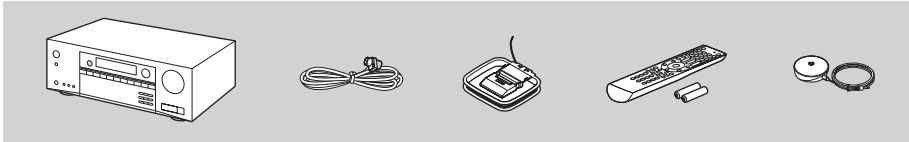

HT-S5805

HT-R494 :

HTP-588 :

- ① White/Blanc/Blanco/Bianco/Weiß/Wit/Vit/أبيض
- ② Red/Rouge/Rojo/Rosso/Rot/Rood/Röd/أحمر
- ③ Green/Vert/Verde/Verde/Grün/Groen/Grön/أخضر
- ④ Blue/Bleu/Azul/Blu/Blau/Blauw/Blå/أزرق
- ⑤ Gray/Gris/Gris/Grigio/Grau/Grijs/Grà/رمادي
- ⑥ Black/Noir/Negro/Nero/Schwarz/Zwart/Svart/أسود
- ⑦ Brown/Brun/Marrón/Marrone/Braun/Bruin/Brunt/بني
- ⑧ Tan/Beige/Marrón claro/Marrone chiaro/Hellbraun/Geelbruin/Gulbrun/أسمر