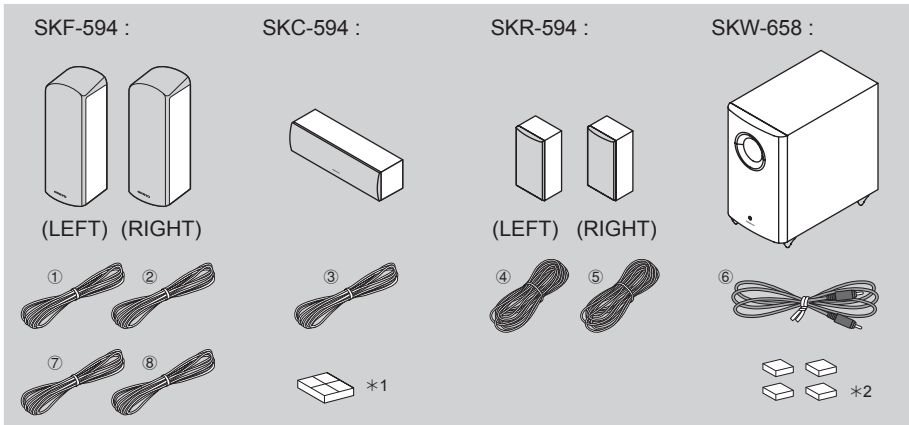

HT-S5805

HT-R494 :

HTP-588 :

- ① White/Blanc/Blanco/Bianco/Weiß/Wit/Vit/أبيض
- ② Red/Rouge/Rojo/Rosso/Rot/Rood/Röd/أحمر
- ③ Green/Vert/Verde/Verde/Grün/Groen/Grön/أخضر
- ④ Blue/Bleu/Azul/Blu/Blau/Blauw/Blå/أزرق
- ⑤ Gray/Gris/Gris/Grigio/Grau/Grijs/Grà/رمادي
- ⑥ Black/Noir/Negro/Nero/Schwarz/Zwart/Svart/أسود
- ⑦ Brown/Brun/Marrón/Marrone/Braun/Bruin/Brunt/بني
- ⑧ Tan/Beige/Marrón claro/Marrone chiaro/Hellbraun/Geelbruin/Gulbrun/أسمر