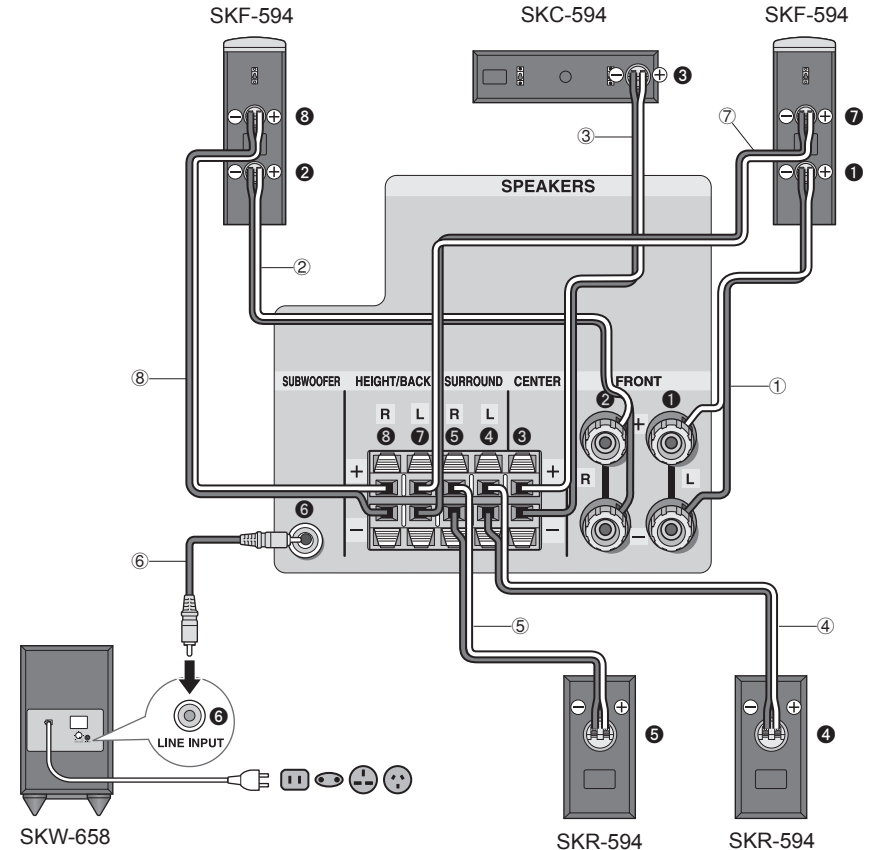

HT-S5805

HT-R494 :

HTP-588 :

- ① White/Blanc/Blanco/Bianco/Weiß/Wit/Vit/أبيض
- ② Red/Rouge/Rojo/Rosso/Rot/Rood/Röd/أحمر
- ③ Green/Vert/Verde/Verde/Grün/Groen/Grön/أخضر
- ④ Blue/Bleu/Azul/Blu/Blau/Blauw/Blå/أزرق
- ⑤ Gray/Gris/Gris/Grigio/Grau/Grijs/Grà/رمادي
- ⑥ Black/Noir/Negro/Nero/Schwarz/Zwart/Svart/أسود
- ⑦ Brown/Brun/Marrón/Marrone/Braun/Bruin/Brunt/بني
- ⑧ Tan/Beige/Marrón claro/Marrone chiaro/Hellbraun/Geelbruin/Gulbrun/أسمر

F1503-0
SN29402007

* 2 9 4 0 2 0 0 7 *