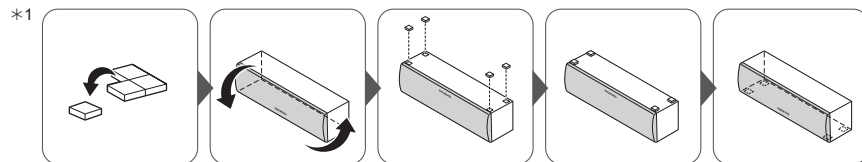

HT-S5805

HT-R494 :

HTP-588 :

- ① White/Blanc/Blanco/Bianco/Weiß/Wit/Vit/أبيض
- ② Red/Rouge/Rojo/Rosso/Rot/Rood/Röd/أحمر
- ③ Green/Vert/Verde/Verde/Grün/Groen/Grön/أخضر
- ④ Blue/Bleu/Azul/Blu/Blau/Blauw/Blå/أزرق
- ⑤ Gray/Gris/Gris/Grigio/Grau/Grijs/Grà/رمادي
- ⑥ Black/Noir/Negro/Nero/Schwarz/Zwart/Svart/أسود
- ⑦ Brown/Brun/Marrón/Marrone/Braun/Bruin/Brunt/بني
- ⑧ Tan/Beige/Marrón claro/Marrone chiaro/Hellbraun/Geelbruin/Gulbrun/أسمر