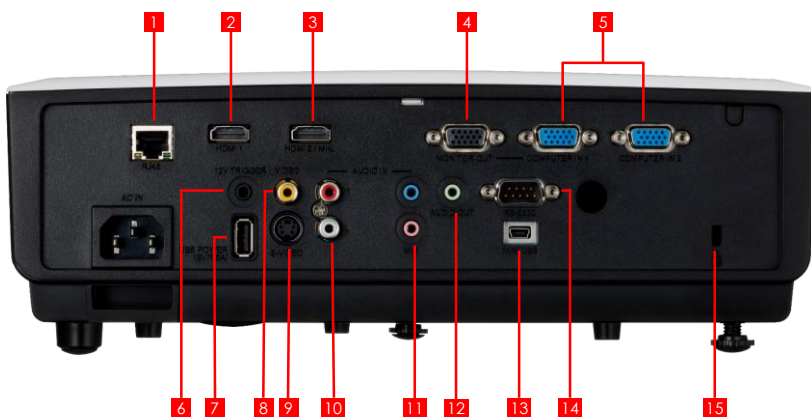

Beeldmodi Ingebouwde luidspreker

Standaard / Presentatie / Film / sRGB / Gebruiker
10 W RMS, mono

POORTEN EN AANSLUITINGEN

Digitale RGB- / Digitale video MHL	HDMI™
Analoge RGB-ingang 1	MHL-ingang
Analoge RGB-ingang 2	Mini D-Sub 15-pins
Composietvideo	Mini D-Sub 15-pins
S-Video-ingang	RCA
Monitoruitgang	Mini-Din4
Audio-ingang 1	Mini-D-sub 15-pins
Audio-ingang 2	3,5mm-miniaansluiting (stereo)
Microfooningang	3,5mm-miniaansluiting (stereo)
Audio-uitgang	3,5 mm miniplug (alleen microfoon- of audio-ingang, maximaal 2 mogelijk)
USB-poort	3,5 mm-stereominiplug (variabel niveau)
USB-poort	Voedingsaansluiting (1,5 A), Type A
Projectorbediening	Servicepoort USB-type B
LAN-netwerkpoort	RS-232C mini-D-Sub 9-pins
	RJ-45 (100BASE-TX / 10BASE-T)

MECHANISMEN

Elevatiemechanisme
Draaibare voeten, één voor, één achter, maximale elevatiehoek van 3°

WAARDEN

Afmetingen (B x H x D)	314 mm x 112 mm x 231 mm (inclusief uitstekende delen)
Gewicht	3,4 kg
Voeding	100 V - 240 V AC, 50/60 Hz
Stroomverbruik	Normale modus: 410 W / Ecomodus: 320 W / Stand-by: 2 W / Stand-by (LAN uit): 0,5 W
Geluidsniveau	Normale modus: 40 dB / Ecomodus: 36 dB
Gebruiksomgeving	5 °C tot +40 °C (RV: 10-85%)
Garantie	3 jaar

Voetnoten

Alle gegevens zijn gebaseerd op de standaardtestmethoden van Canon, tenzij anders vermeld.
Dit document kan zonder kennisgeving worden gewijzigd.

- 1 LAN (RJ-45)
- 2 HDMI 1
- 3 HDMI 2 / MHL
- 4 Monitoruitgang Mini D-sub 15-pins
- 5 Analoge mini D-sub 15-pins voor pc
- 6 12 V-uitgang (activering voor scherm)
- 7 USB-voeding van type A
- 8 Composietvideo-ingang
- 9 S-Video-ingang Mini-DIN 4
- 10 Audio L/R-input
- 11 Audio-ingang / microfoon-ingang*
- 12 Audio-uitgang
- 13 USB-type B: servicepoort
- 14 RS-232C mini D-sub 9-pins
- 15 Antidiefstalslot